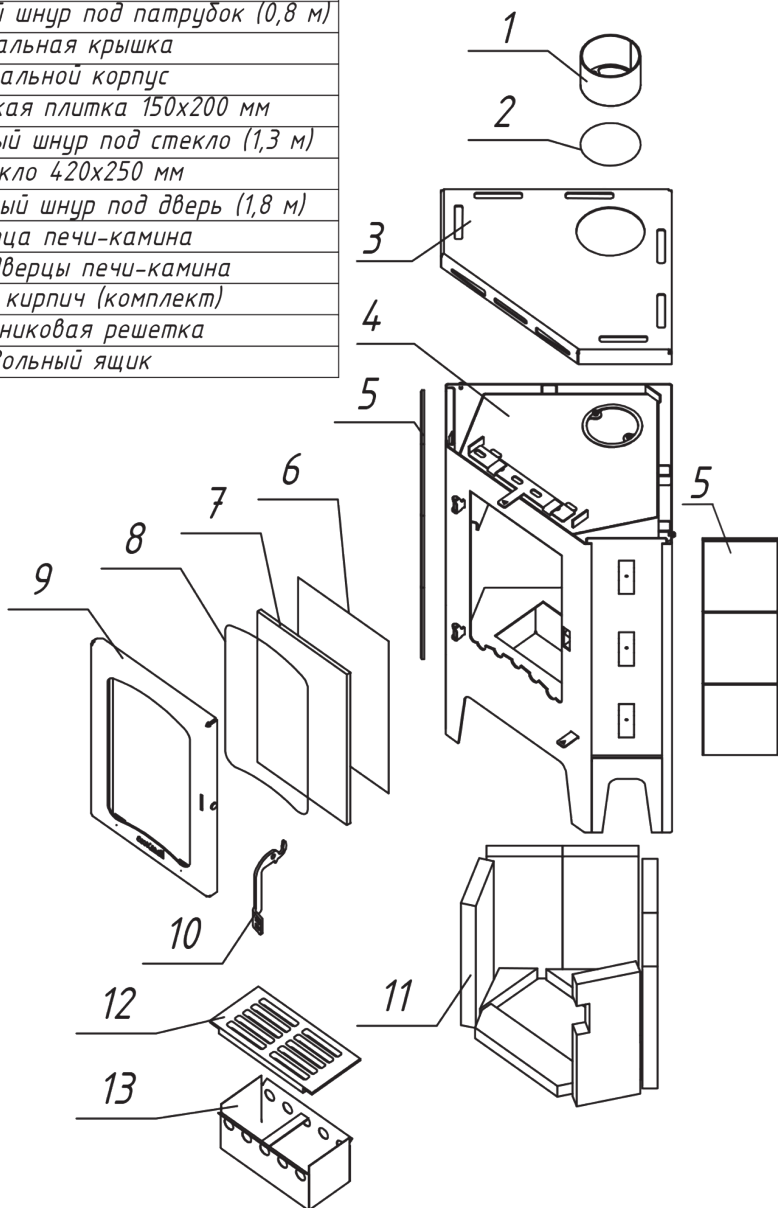

Печь-камин "Бавария" угловая РК 145,145Н

№	Наименование
1	Чугунный патрубок
2	Уплотнительный шнур под патрубок (0,8 м)
3	Стальная крышка
4	Стальной корпус
5	Керамическая плитка 150x200 мм
6	Уплотнительный шнур под стекло (1,3 м)
7	Стекло 420x250 мм
8	Уплотнительный шнур под дверь (1,8 м)
9	Дверца печи-камина
10	Ручка дверцы печи-камина
11	Шамот кирпич (комплект)
12	Колосниковая решетка
13	Зольный ящик

Печь-камин "Бавария" угловая РК 145,145Н

№	Подключение и регулировки
1	Ручка регулировки системы очистки стекла
2	Ручка регулировки системы подачи воздуха на горение

Технические характеристики	
Диаметр патрубка -	120 мм
ВхШхГ (мм) -	890х650х515
Номинальная мощность (кВт) -	9
Вес (кг) -	70