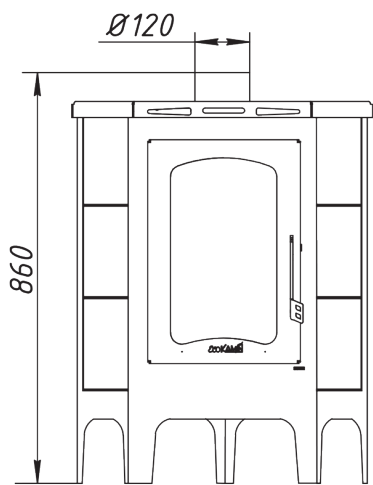

Печь-камин "Бавария" угловая РК 145,145Н

№	Наименование
1	Чугунный патрубок
2	Уплотнительный шнур под патрубок (0,8 м)
3	Стальная крышка
4	Стальной корпус
5	Керамическая плитка 150x200 мм
6	Уплотнительный шнур под стекло (1,3 м)
7	Стекло 420x250 мм
8	Уплотнительный шнур под дверь (1,8 м)
9	Дверца печи-камина
10	Ручка дверцы печи-камина
11	Шамот кирпич (комплект)
12	Колосниковая решетка
13	Зольный ящик

Печь-камин "Бавария" угловая РК 145,145Н

№	Подключение и регулировки
1	Ручка регулировки системы очистки стекла
2	Ручка регулировки системы подачи воздуха на горение

Технические характеристики	
Диаметр патрубка -	120 мм
ВхШхГ (мм) -	890х650х515
Номинальная мощность (кВт) -	9
Вес (кг) -	70