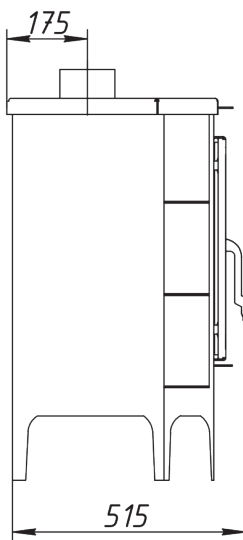

Печь-камин "Бавария" угловая РК 145,145Н

№	Наименование
1	Чугунный патрубок
2	Уплотнительный шнур под патрубок (0,8 м)
3	Стальная крышка
4	Стальной корпус
5	Керамическая плитка 150x200 мм
6	Уплотнительный шнур под стекло (1,3 м)
7	Стекло 420x250 мм
8	Уплотнительный шнур под дверь (1,8 м)
9	Дверца печи-камина
10	Ручка дверцы печи-камина
11	Шамот кирпич (комплект)
12	Колосниковая решетка
13	Зольный ящик

Печь-камин "Бавария" угловая РК 145,145Н

№	Подключение и регулировки
1	Ручка регулировки системы очистки стекла
2	Ручка регулировки системы подачи воздуха на горение

Технические характеристики	
Диаметр патрубка -	120 мм
ВхШхГ (мм) -	890х650х515
Номинальная мощность (кВт) -	9
Вес (кг) -	70