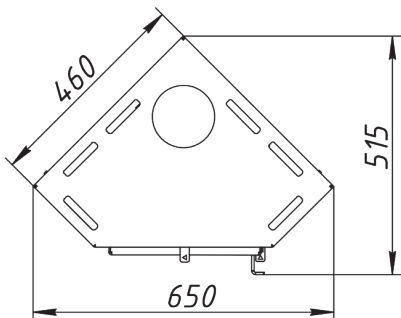

Печь-камин "Бавария" угловая РК 145,145Н

№	Наименование
1	Чугунный патрубок
2	Уплотнительный шнур под патрубок (0,8 м)
3	Стальная крышка
4	Стальной корпус
5	Керамическая плитка 150x200 мм
6	Уплотнительный шнур под стекло (1,3 м)
7	Стекло 420x250 мм
8	Уплотнительный шнур под дверь (1,8 м)
9	Дверца печи-камина
10	Ручка дверцы печи-камина
11	Шамот кирпич (комплект)
12	Колосниковая решетка
13	Зольный ящик

Печь-камин "Бавария" угловая РК 145,145Н

№	Подключение и регулировки
1	Ручка регулировки системы очистки стекла
2	Ручка регулировки системы подачи воздуха на горение

Технические характеристики	
Диаметр патрубка -	120 мм
ВхШхГ (мм) -	890х650х515
Номинальная мощность (кВт) -	9
Вес (кг) -	70